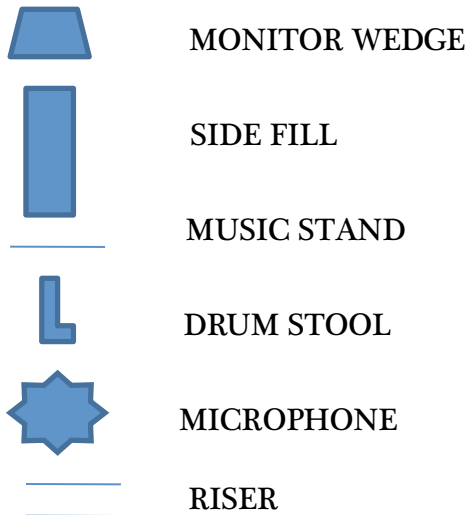

JOHNNY RAY SALSA CON CLASE

STAGE PLOT

LEGEND

House	Monitors	Microphone	Mic Stand
1) VOCAL	-	SM58	Straight
2) VOCAL	-	-	-
3) VOCAL	-	-	-
4) VOCAL	-	-	-
5) VOCAL	-	-	-
6) KEY 1 D1	-	D1	X
7) KEY 2 D1	-	D1	X
8) BASS D1	-	D1	X
9) CONGA	-	SM57	BOOM
10) CONGA	-	SM57	-
11) SPARE PERC.	-	SM57	-
12) TIMBALE LEFT	-	.21	-
13) TIMBALE O.H.	-	SM81	-
14) TIMBALE RIGHT	-	.421	-
15) BONGO BELL	-	AKG 452	-
16) BONGOS	-	.421	SMALL BM
17) TRUMPET LEFT	-	SM57	BOOM
18) TRUMPET L. CENTER	-	SM57	-
19) TROMBONE R. CTR.	-	SM57	-
20) TROMBONE RIGHT	-	SM57	-
21) EFFECT RETURN	X	X	X
22) EFFECT RETURN	X	X	X