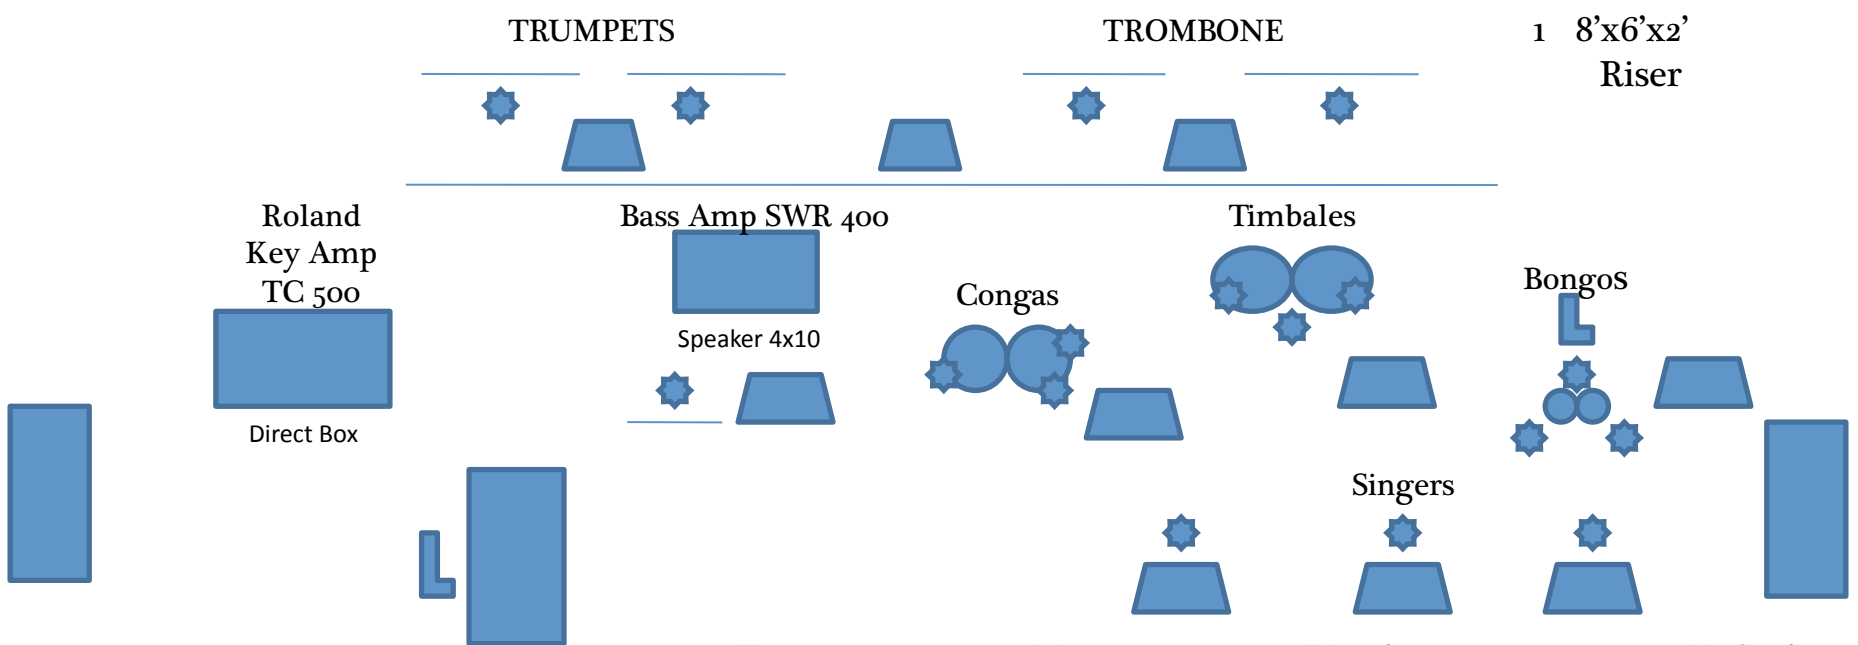

JOHNNY RAY SALSA CON CLASE

STAGE PLOT

LEGEND

House	Monitors	Microphone	Mic Stand
1) VOCAL	-	SM58	Straight
2) VOCAL	-	-	-
3) VOCAL	-	-	-
4) VOCAL	-	-	-
5) VOCAL	-	-	-
6) KEY 1 D1	-	D1	X
7) KEY 2 D1	-	D1	X
8) BASS D1	-	D1	X
9) CONGA	-	SM57	BOOM
10) CONGA	-	SM57	-
11) SPARE PERC.	-	SM57	-
12) TIMBALE LEFT	-	.21	-
13) TIMBALE O.H.	-	SM81	-
14) TIMBALE RIGHT	-	.421	-
15) BONGO BELL	-	AKG 452	-
16) BONGOS	-	.421	SMALL BM
17) TRUMPET LEFT	-	SM57	BOOM
18) TRUMPET L. CENTER	-	SM57	-
19) TROMBONE R. CTR.	-	SM57	-
20) TROMBONE RIGHT	-	SM57	-
21) EFFECT RETURN	X	X	X
22) EFFECT RETURN	X	X	X